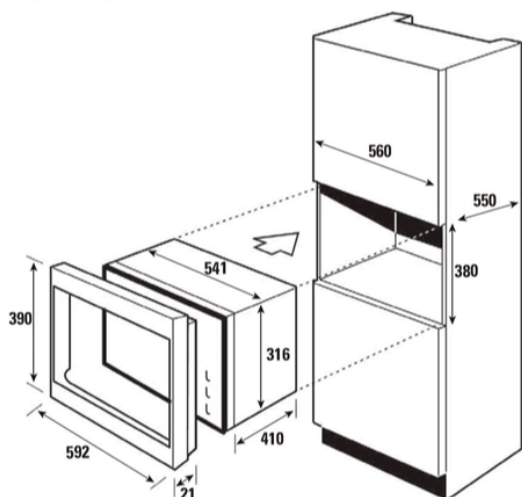

MIKROVLNNÁ TROUBA BMS6115B

Výrobce: Brandt

Kód EAN: 3660767955325

Popis

Vestavná mikrovlnná trouba; provedení černé; výkon mikrovln 900 W; vnitřní objem 26 l; elektronické ovládání s kruhovým otočným voličem a tlačítky; bílé podsvícený displej; Funkce SmartAssist - nabízený čas úpravy je přizpůsobený všem funkcím trouby; vyjímatelný otočný talíř s průměrem 30 cm; Speed Defrost - rychlé rozmrazování; 60 minutový časovač; nerezový vnitřní prostor; vestavný rámeček; Rozměry pro vestavbu (V x Š x H cm): 38 X 56 X 55

Více informací o produktu:

<https://b2b.elmax.cz/mikrovlnna-trouba-bms6115b>

Technologie

Rychlé rozmrazování

Quattro systém

Schéma pro vestavbu BMS6115X(W)

Rozměry uvedeny v mm

RP - Recyklační poplatek